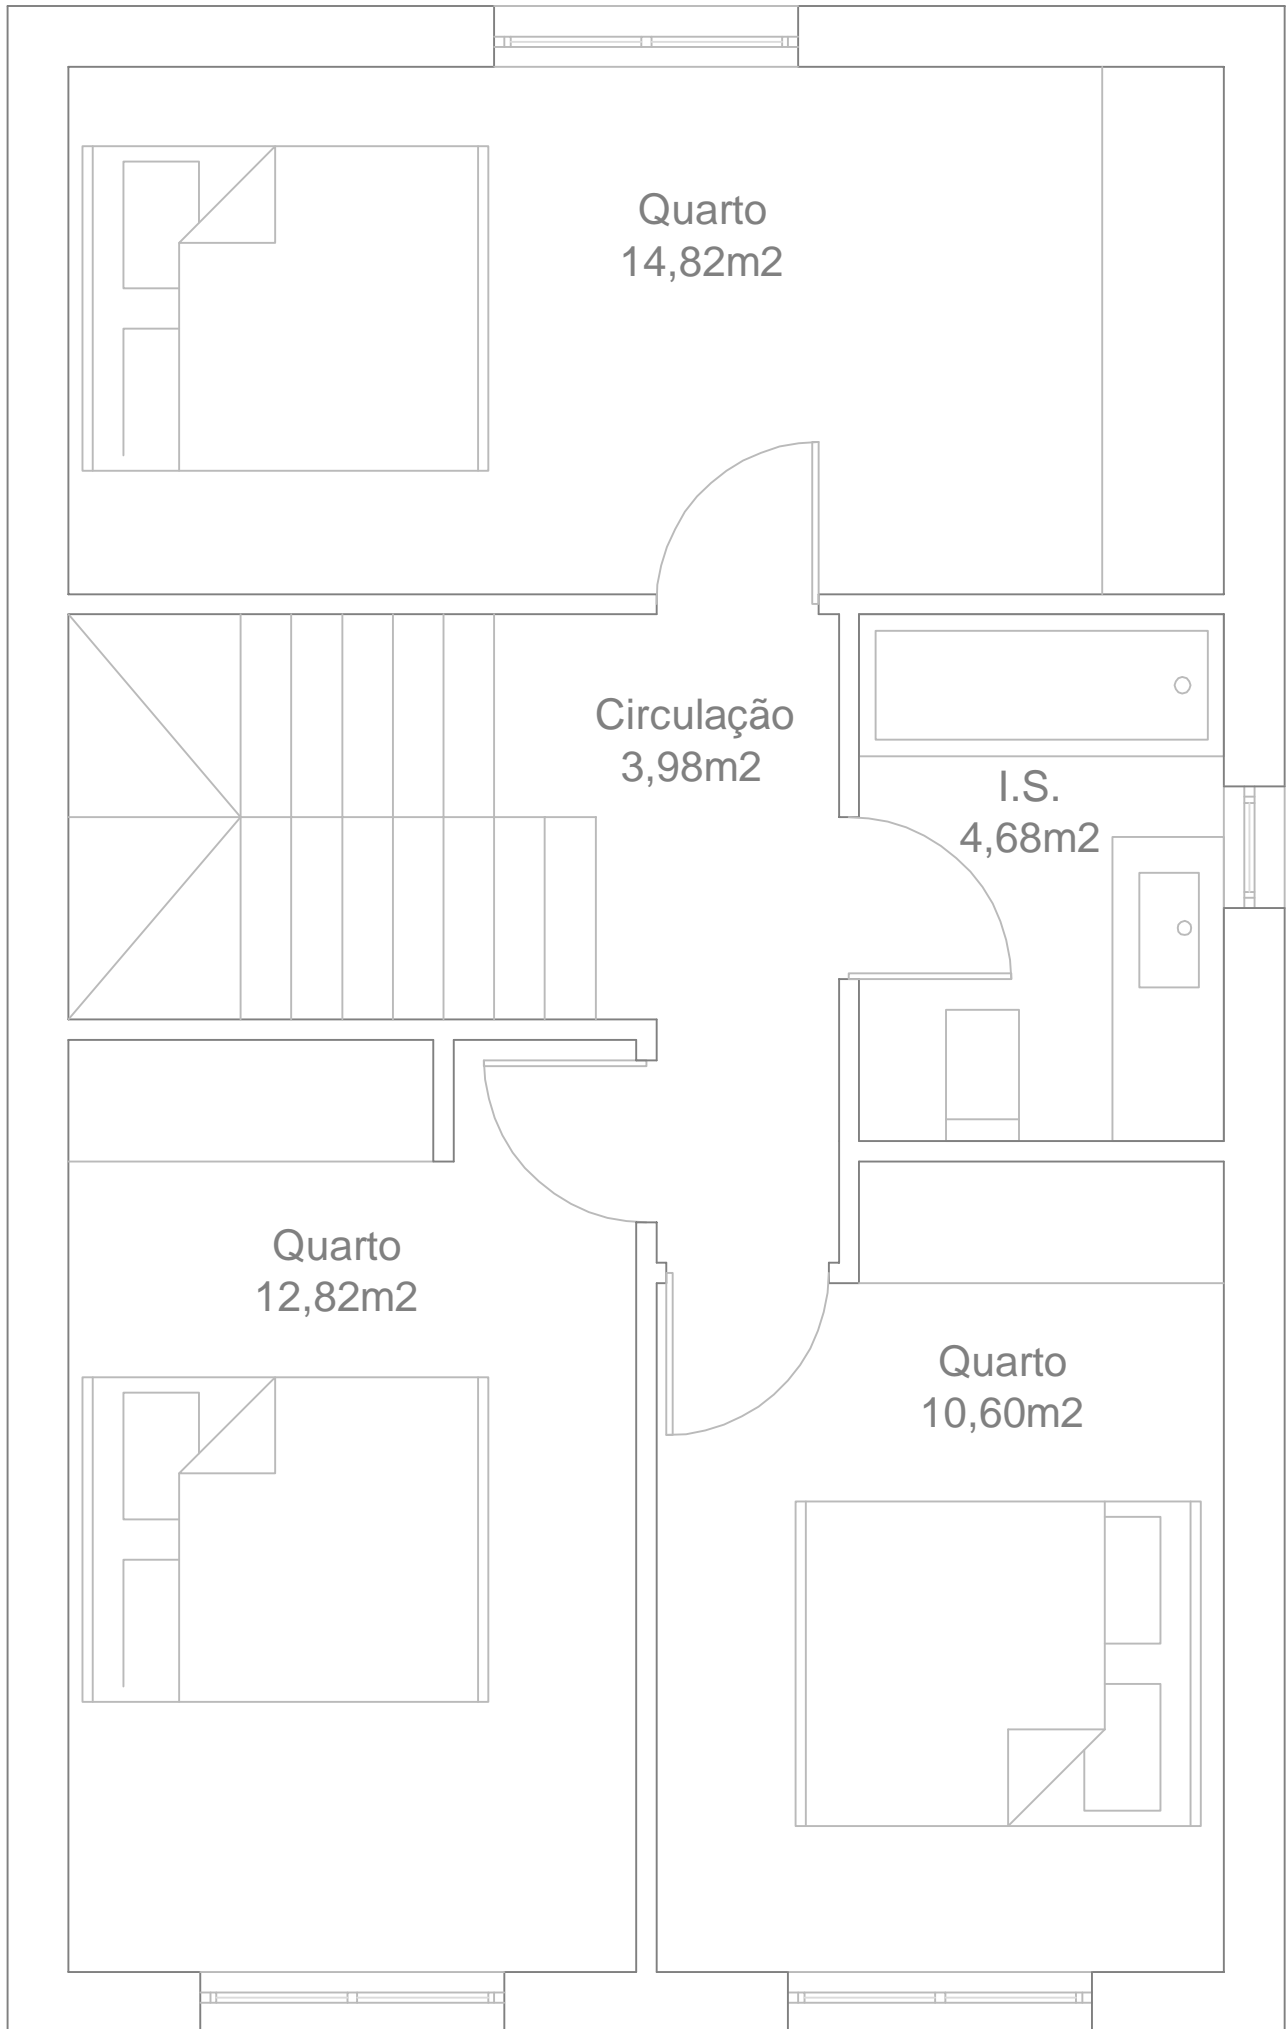

Garagem  
18,36m<sup>2</sup>

Sala estar  
20,10m<sup>2</sup>

I.S.  
3,75m<sup>2</sup>

Sala jantar  
14,57m<sup>2</sup>

Cozinha  
7,8m<sup>2</sup>

Quarto  
14,82m<sup>2</sup>

Circulação  
3,98m<sup>2</sup>

I.S.  
4,68m<sup>2</sup>

Quarto  
12,82m<sup>2</sup>

Quarto  
10,60m<sup>2</sup>